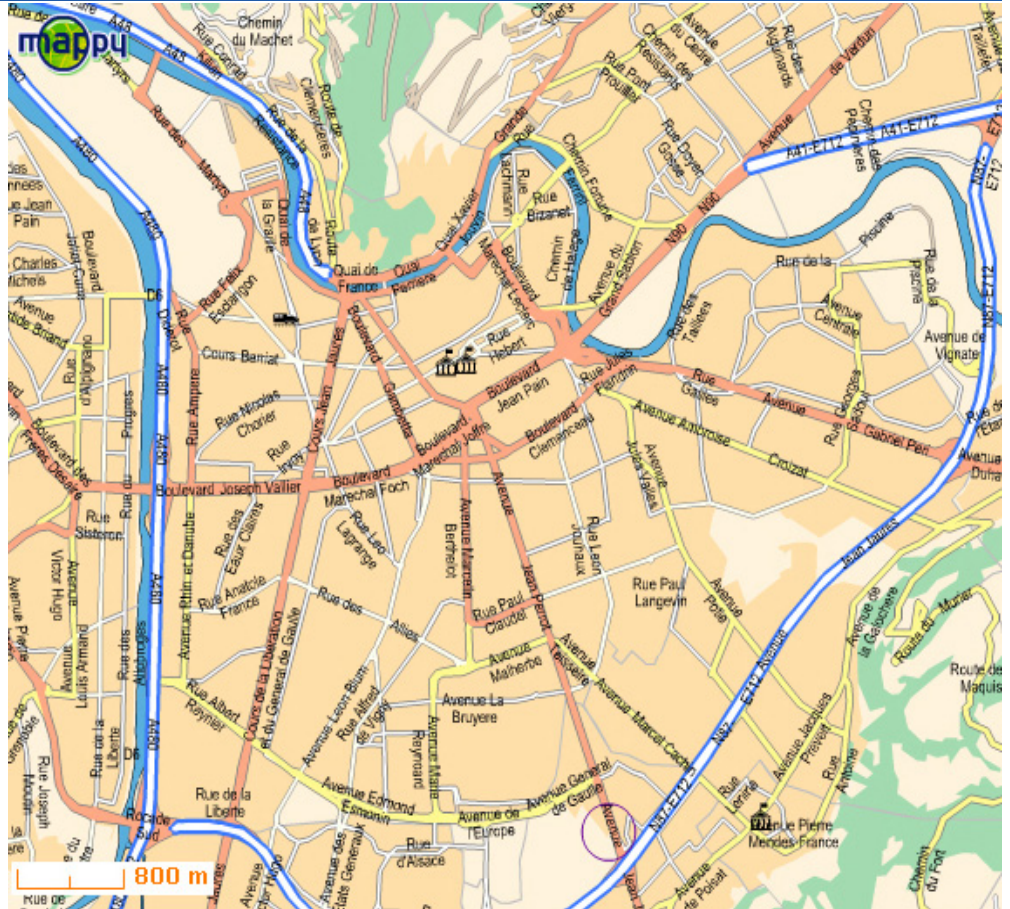

Plan d'accès à la Maison Départementale des Sports

Maison Départementale des Sports

7, rue de l'Industrie
38327 Eybens cedex
Tel : 04 38 24 03 60
Fax: 04 76 62 74 51
info@cdos-isere.com
www.cdos-isere.com

Transport en commun
Tram
Arrêt à Grand Place

Puis bus
Ligne 23 en direction de Verdun
Préfecture
Arrêt à Raymond Chanas

Accès par la route
Rocade sud
Sortie 5
Bresson- Eybens- Grenoble-Centre